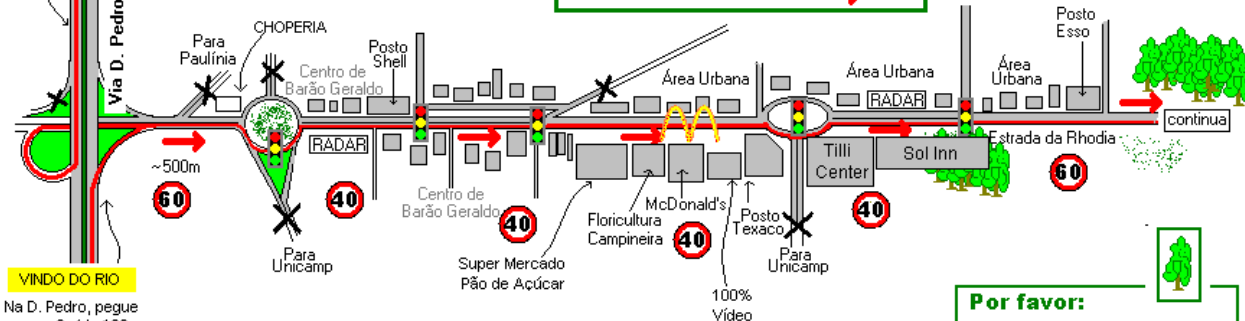

VINDO DE S. PAULO: Venha pela Anhanguera/Bandeirantes até a saída 104 para a Via D. Pedro Pegue a D. Pedro até a saída 139 para Barão Geraldo

PARA CHEGAR À TECNOMETRICA
SIGA A  **E AS** 

VINDO DO RIO
Na D. Pedro, pegue Saída 139 Para B. Geraldo e Paulínia

Por favor:
Respeite sempre os limites de velocidade

-  Vegetação
-  Semáforo
-  Direção a Seguir
-  Caminho Errado

TECNOMETRICA
R. Aldo Grigol, 640
Fone: 3287-4073

Vindo pela estrada de Mogi, entrando pelo posto da guarda

Vindo pela estrada de Mogi, entrando pelo posto da guarda

Colônia Tozan